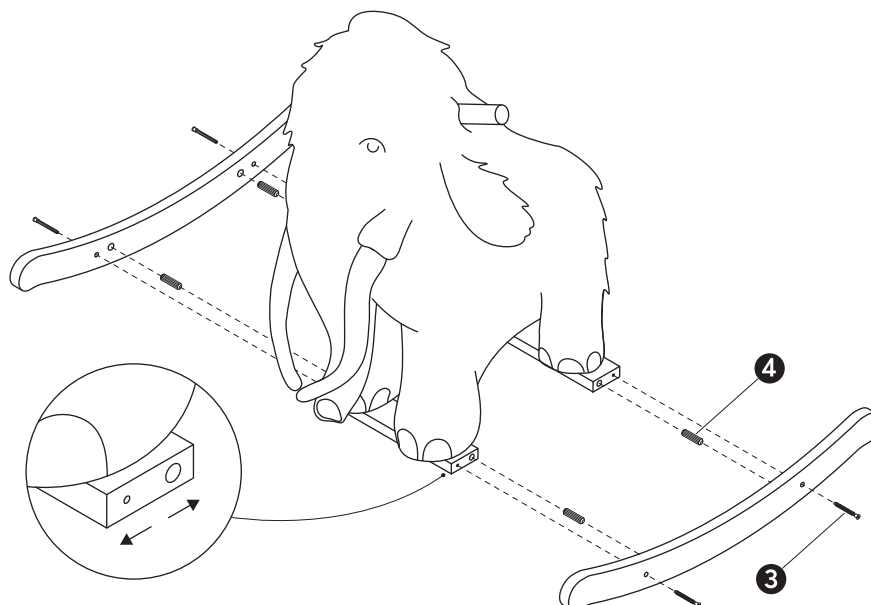

⚠ ВНИМАНИЕ:

Пожалуйста, проверьте количество деталей перед началом эксплуатации изделия.

КОМПЛЕКТАЦИЯ И ФУРНИТУРА

1. Туловище x1
2. Ножки x2
3. Евровинт x4
4. Шкант x4
5. Шестигранный ключ x1

ИНСТРУКЦИЯ ПО СБОРКЕ И ЭКСПЛУАТАЦИИ

Примечание: Передние ноги слегка подвижны, подтяните их, чтобы попасть в отверстия.

Соедините туловище качалки и изогнутые ножки с помощью шкантов. Используя шестигранный ключ, закрутите евровинты. Сборка завершена.