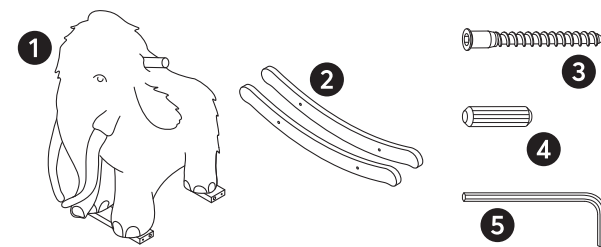

⚠ ВНИМАНИЕ:

Пожалуйста, проверьте количество деталей перед началом эксплуатации изделия.

КОМПЛЕКТАЦИЯ И ФУРНИТУРА

1. Туловище x1
2. Ножки x2
3. Евровинт x4
4. Шкант x4
5. Шестигранный ключ x1

ИНСТРУКЦИЯ ПО СБОРКЕ И ЭКСПЛУАТАЦИИ

Примечание: Передние ноги слегка подвижны, подтяните их, чтобы попасть в отверстия.

Соедините туловище качалки и изогнутые ножки с помощью шкантов. Используя шестигранный ключ, закрутите евровинты. Сборка завершена.