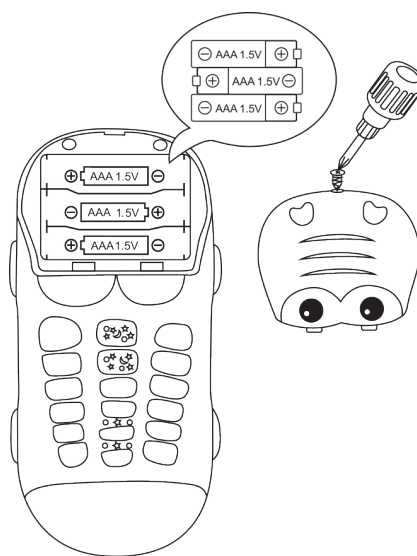

7. Цвета

8. Уведомления

9. Погода

* Телефон

0. Детские звуки

Фотоаппарат

Кнопка смены режима

3 вариации звуковых эффектов кнопок:
окружающий мир, цифренный набор
и звуки клавиатуры.

Зажмите, чтобы включить проекцию
с колыбельной.

Меры предосторожности:

- Используйте только под непосредственным наблюдением взрослых!
- Не допускайте длительного зрительного контакта с источником света!
- Перед каждым использованием проверяйте изделие на наличие повреждений. В случае обнаружения повреждений изделие следует выбросить и заменить его новым.
- Для безопасности ребенка удалите все упаковочные элементы перед использованием.
- Это электронная игрушка. Не подвергайте её воздействию высоких температур и влажности. Избегайте попадания на игрушку прямых солнечных лучей и/или нагрева.
- Не мочите и не погружайте в воду.
- Сохраняйте вкладыш и/или упаковку с данными предприятия изготовителя.

Внимание!

- Не используйте разряженные батарейки.
- Не используйте вместе старые и новые батарейки.
- Всегда используйте батарейки только одного типа.
- При установке батареек соблюдайте полярность, указанную в отсеке для батареек.
- Не проводите установку батареек вблизи источников огня.
- Для установки и замены батареек понадобится крестовая отвертка.

ИНСТРУКЦИЯ ПО УСТАНОВКЕ БАТАРЕЕК

Данное изделие работает на 3 батарейках
1,5V типа AAA. (не включены в комплект).

CROCOPHONE

hb

Игрушка
телефон